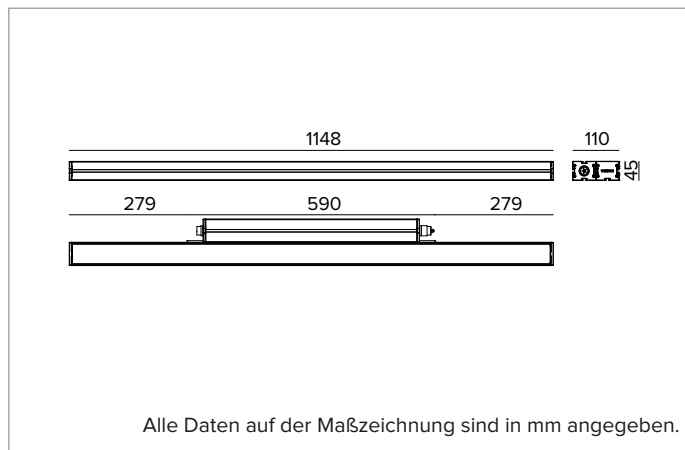

## Linearer ausrichtbarer LED-Einbaustrahler

	2700K	H(m)	D1(m)	D2(m)	Emax(lx)		
	Ra80	29°	75°				
Fixture Power	46W	1	0.52	1.54	5265		
Source Flux	7016lm	2	1.05	3.08	1316		
Fixture Flux	5361lm	3	1.57	4.62	585		
Efficacy	117lm/W	4	2.10	6.16	329		
TS2126	Imax=772cd/klm	Imax	5414cd	5	2.62	7.70	211